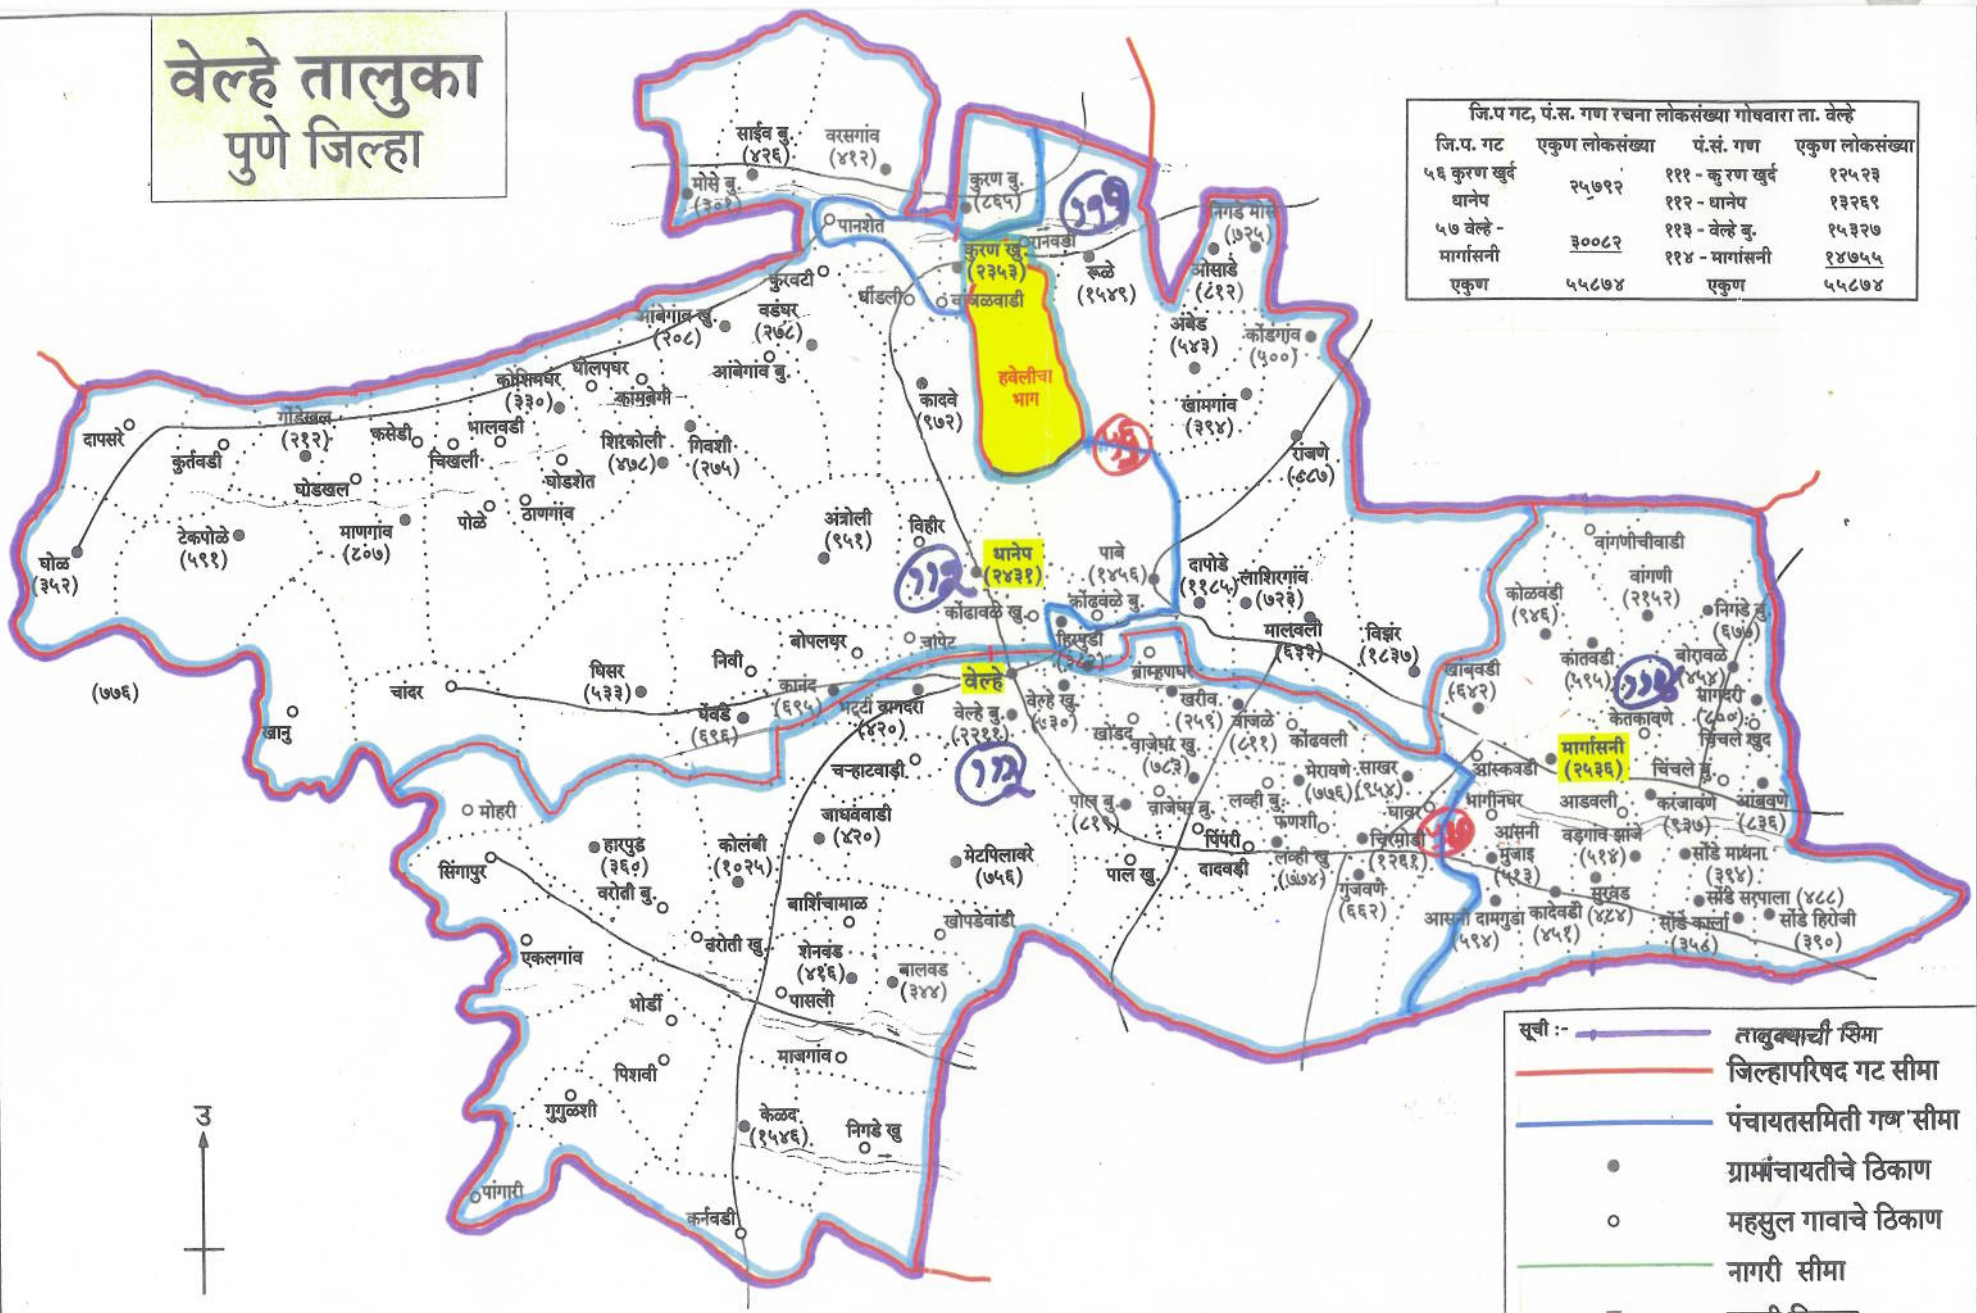

वेल्हे तालुका पुणे जिल्हा

जि.प. गट	एकूण लोकसंख्या	पं.सं. गण	एकूण लोकसंख्या
५६ कुरण खर्द	२५७९२	१११ - कुरण खर्द	१२५२३
धानेप		११२ - धानेप	१३२६९
५७ वेल्हे -	३००८२	११३ - वेल्हे बु.	१५३२७
मार्गासनी		११४ - मार्गासनी	१४७५५
एकूण	५५८७४	एकूण	५५८७४

सूची :-

- तालुकाबन्धी सीमा
- जिल्हापरिषद गट सीमा
- पंचायतसमिती गण सीमा
- ग्रामपंचायतीचे ठिकाण
- महसुल गावाचे ठिकाण
- नागरी सीमा
- नागरी ठिकाण
- रस्ते
- जल चीन्ह

Asst. District Collector
तहसिलदार वेल्हे (पुणे)