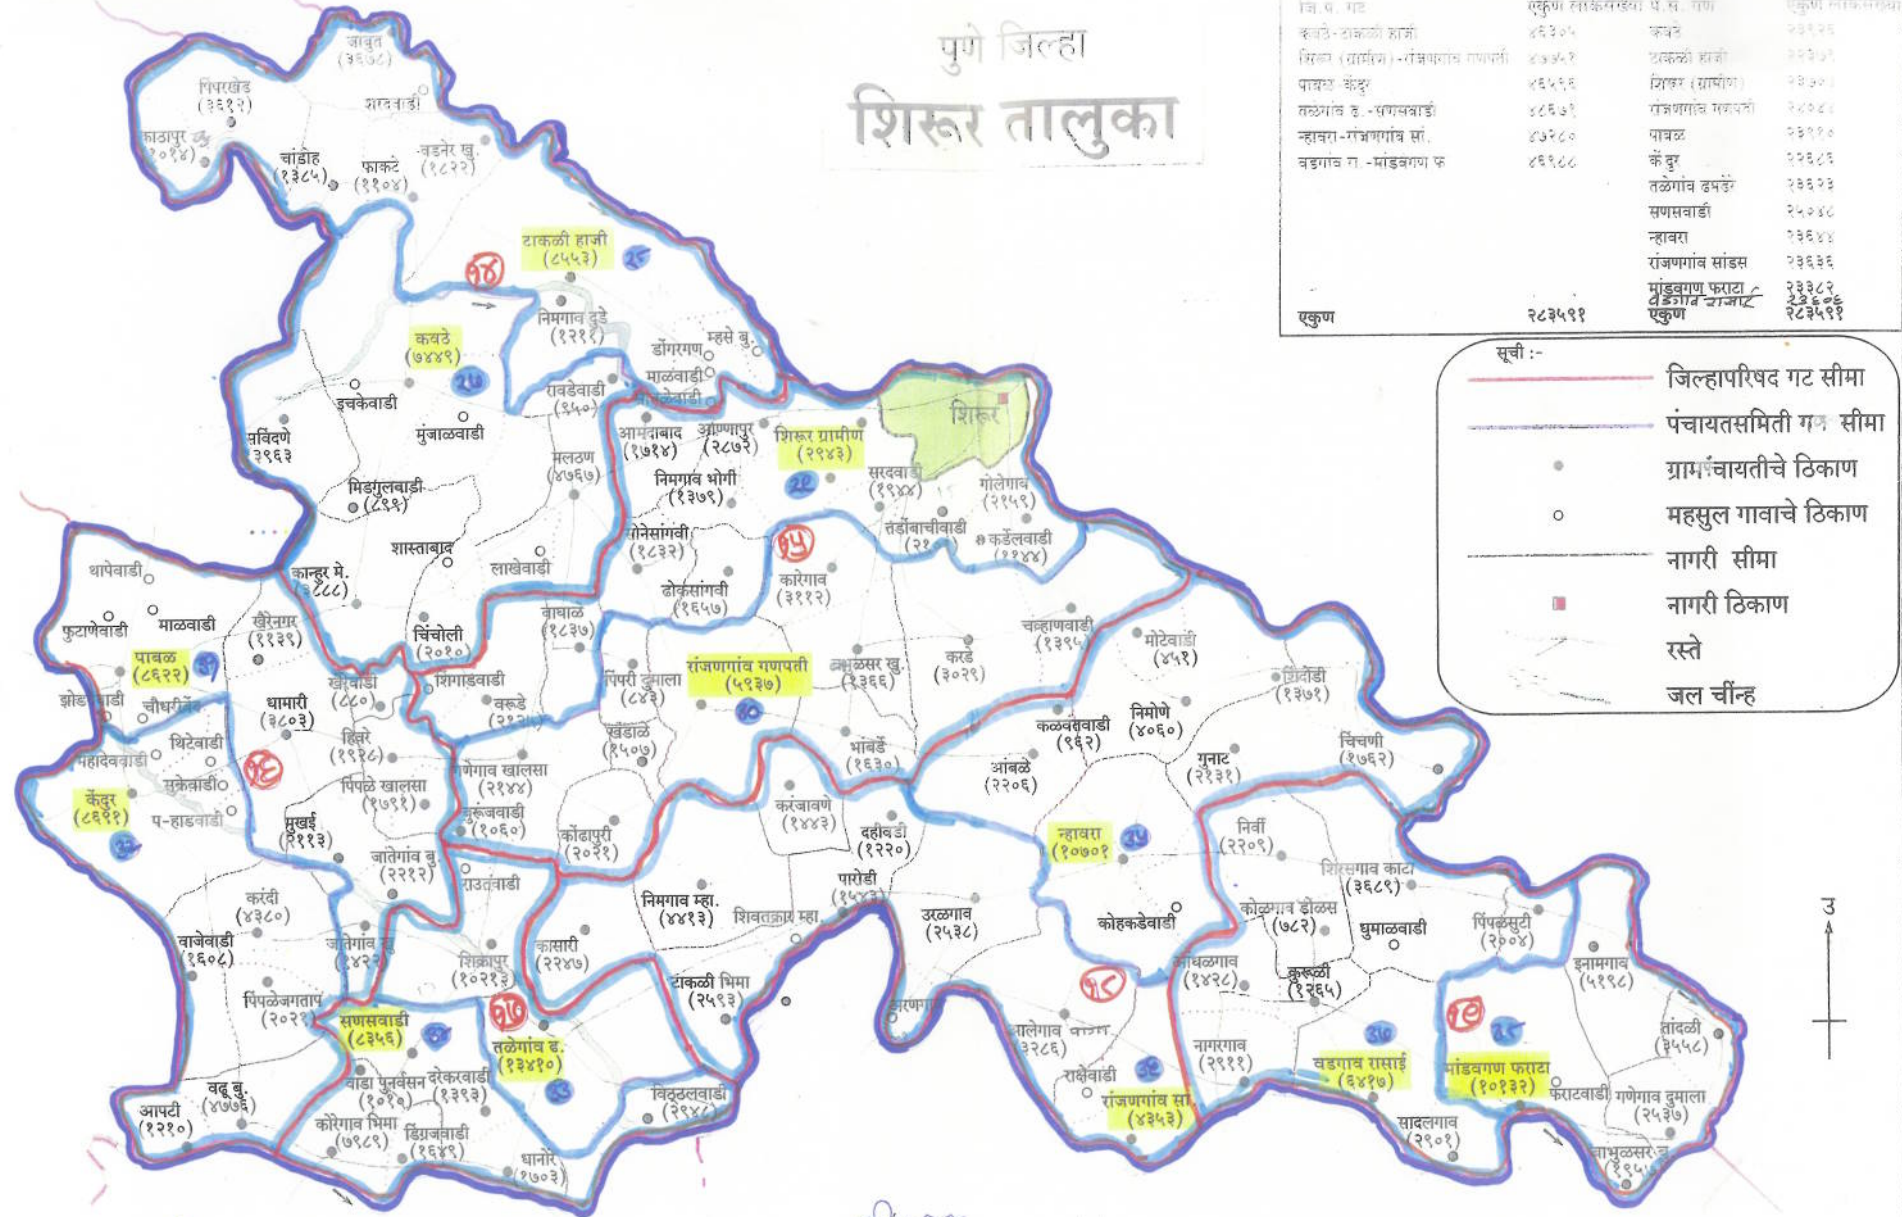

# पुणे जिल्हा शिरूर तालुका

वि. नं. गाव	एकूण लोकसंख्या घे. स. गाव	एकूण लोकसंख्या
कवटे - टाकळी हाजी	४६३०५	२३१२६
शिरूर (राष्ट्रीय) - राजपणव गावणी	४७७५१	२३३७१
पायळ - केंदूर	४६५५१	२३७०१
तळेगाव ड. - पणववाडी	४८६७१	२४०८१
म्हावरा - राजपणव सां.	४७२८०	२३९१०
वडगाव गा. - मांडवगाव फ	४६१८८	२२६८६
		२३६२३
		२५०४८
		२३६४४
		२३६३६
		२३३८९
		२३६०६
एकूण	२८३५९९	२८३५९९

सूची :-

- जिल्हापरिषद गट सीमा
- पंचायतसमिती गट सीमा
- ग्रामपंचायतीचे ठिकाण
- महसुल गावाचे ठिकाण
- नागरी सीमा
- नागरी ठिकाण
- रस्ते
- जल चीन्ह

तहसिलदार, शिरूर (पुणे)

शिरूर तालुका अधिकारी, पुणे

शिरूर तालुका विकास अधिकारी, पुणे