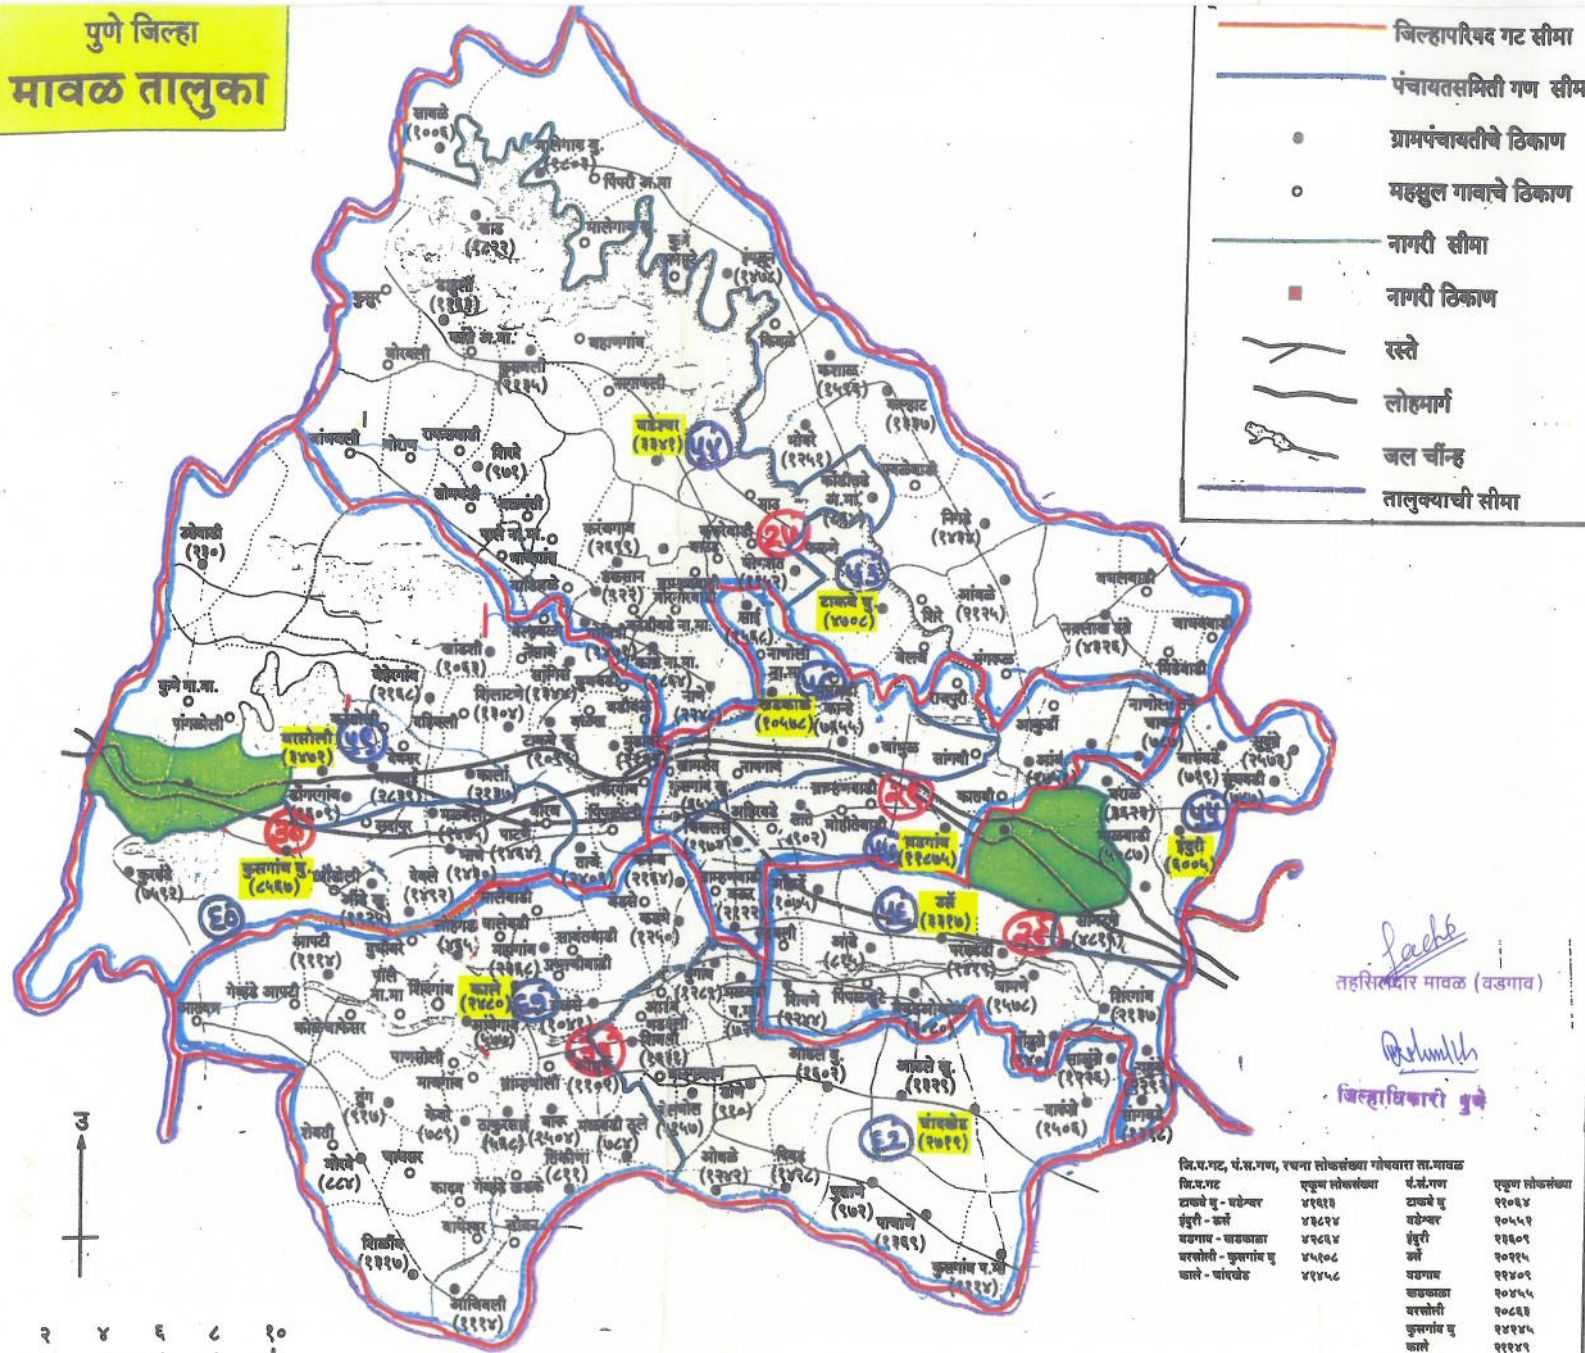

तांकित

पुणे जिल्हा मावळ तालुका

- जिल्हापरिषद गट सीमा
- पंचायतसमिती गण सीमा
- ग्रामपंचायतीचे ठिकाण
- महसूल गावाचे ठिकाण
- नागरी सीमा
- नागरी ठिकाण
- रस्ते
- लोहमार्ग
- जल चीन्ह
- तालुक्याची सीमा

Sach's
तहसिलदार मावळ (वजगाव)
Arshulth
जिल्हाधिकारी पुणे

वि.प.गट	पंच.गण	रचना लोकसंख्या	गोवदार त.मावळ
टाकवे व - घडेव	४१६१४	४१६१४	२१६१४
हुंदरी - कर्ले	४१६२४	४१६२४	२०६२४
वजगाव - वावकाळा	४१६३४	४१६३४	२०६३४
वरसोली - कुसगांव व	४१६४०	४१६४०	२०६४०
कार्ले - चांबवेड	४१६५०	४१६५०	२०६५०
एकूण	११२८००	११२८००	११२८००