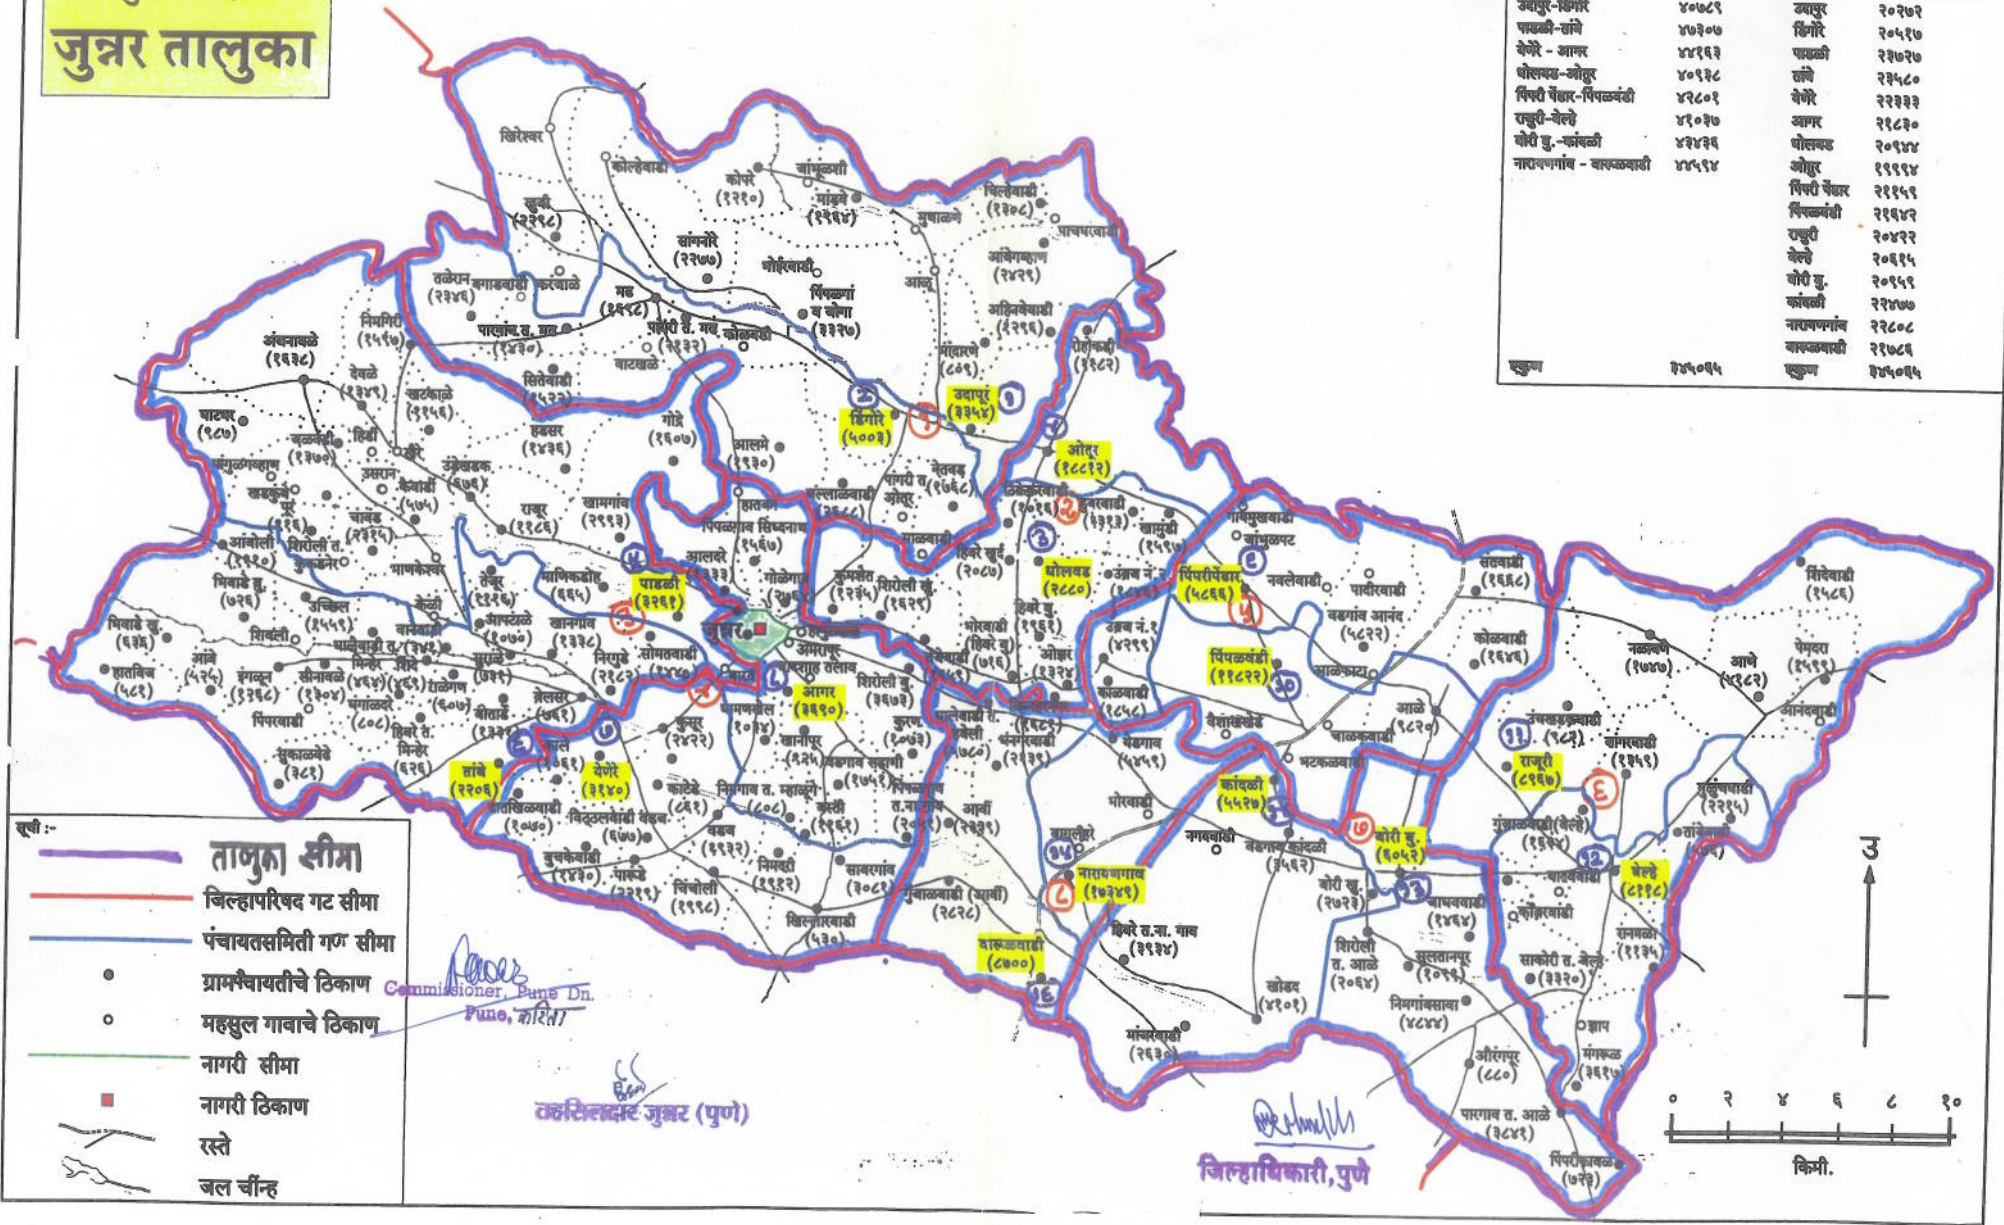

पुणे जिल्हा जुन्नर तालुका

- रुली :-
- तालुका सीमा
 - जिल्हापरिषद गट सीमा
 - पंचायतसमिती गण सीमा
 - ग्रामपंचायतीचे ठिकाण
 - महसुल गावाचे ठिकाण
 - नागरी सीमा
 - नागरी ठिकाण
 - रस्ते
 - जल चीन्ह

Commissioner, Pune Dn.
Pune, कोरिरी

कॅम्पिअर जनरल जुन्नर (पुणे)

जिल्हाधिकारी, पुणे

| वि.प. गट | एकूण लोकसंख्या | पं.स. गण | एकूण लोकसंख्या |
|-----------------------|----------------|--------------|----------------|
| उदासुर-डिगोरे | ४७८९ | उदासुर | २०२७२ |
| पायळी-सांभे | ४७२०७ | डिगोरे | २०५१७ |
| केणेरे - आगर | ४४१६३ | पायळी | २३७२७ |
| धोसपड-जोहर | ४०९३८ | सांभे | २३५८० |
| पिंपरी पैठार-पिंपळगढी | ४२८०९ | केणेरे | २२३३३ |
| राजुपी-नेळे | ४१०३७ | आगर | २१८३० |
| बोरी बु.-कारंजळी | ४३४३६ | धोसपड | २०९४४ |
| नारायणगाव - वारकळवाडी | ४४५९४ | जोहर | १९९९४ |
| | | पिंपरी पैठार | २११५९ |
| | | पिंपळगढी | २१६४२ |
| | | राजुपी | २०४२२ |
| | | नेळे | २०६९५ |
| | | बोरी बु. | २०९५९ |
| | | कारंजळी | २१४७७ |
| | | नारायणगाव | २२८०८ |
| | | वारकळवाडी | २१७८६ |
| एकूण | ३४५०९५ | एकूण | ३४५०९५ |