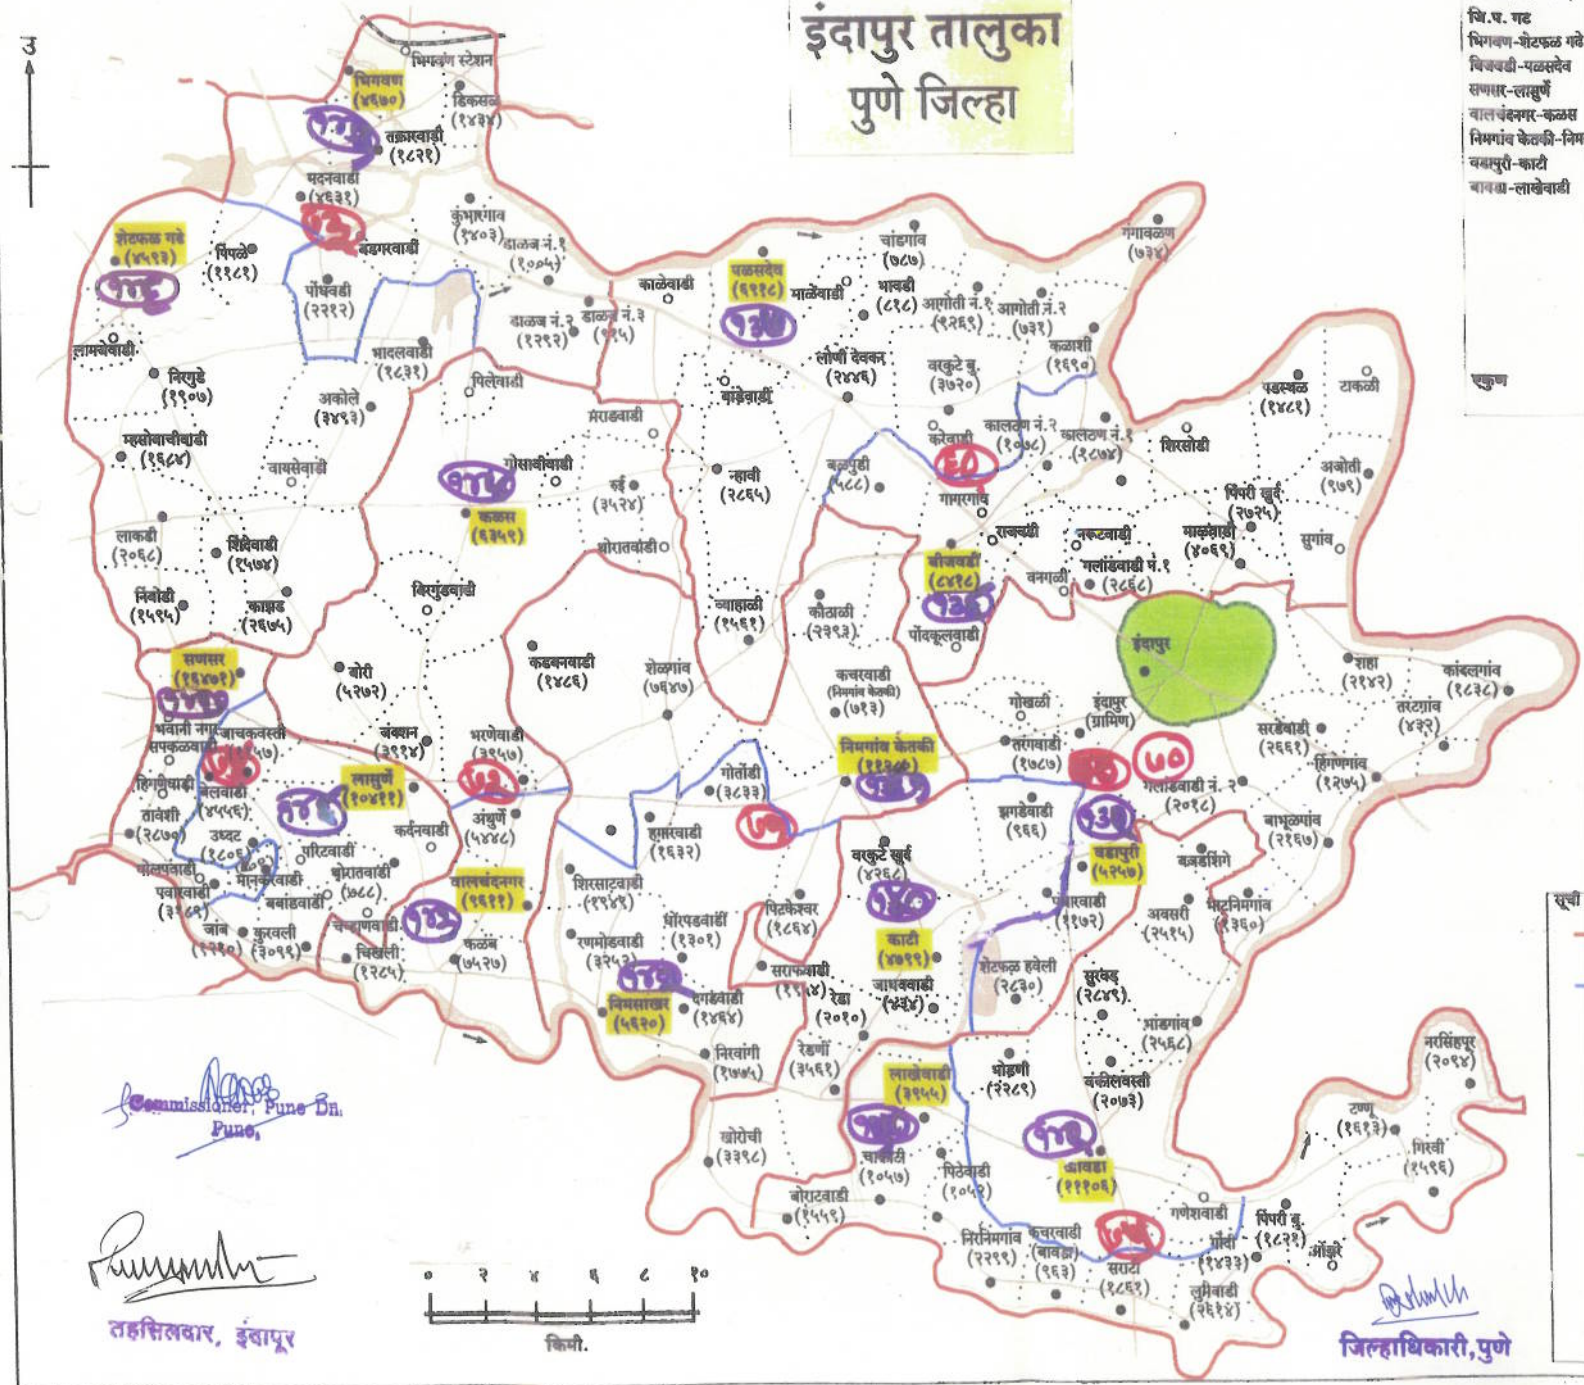

इंदापुर तालुका पुणे जिल्हा

जि.प. गट, पं.स. गण, रचना लोकसंख्या गोबचारा ता. इंदापुर

जि.प. गट	एकूण लोकसंख्या	पं.स. गण	एकूण लोकसंख्या
भिंगवण-शेटफळ गढे	४५९८४	भिंगवण	२३३८३
विजयवाडी-पळसदेव	४७६१९	शेटफळ गढे	२२६०९
सणसर-लासुणे	४६४६६	विजयवाडी	२४०८०
वालचंदनगर-कळस	४६८९७	पळसदेव	२३५३९
निमगांव केतकी-निमसाखर	४६२०९	सणसर	२३४३९
बावळा-काटी	४६३२९	लासुणे	२३०२७
बावळा-लाखेवाडी	४७३१७	वालचंदनगर	२३८७९
		कळस	२३०२६
		निमगांव केतकी	२३५१९
		निमसाखर	२२६९०
		वडपुरी	२३७६७
		काटी	२२५६२
		बावळा	२३४००
		लाखेवाडी	२३९१७
		एकूण	३२९८२९

Commissioner, Pune Dn.
Pune.

तहसिलदार, इंदापुर

रुबी :-

- जिल्हापरिषद गट सीमा
- पंचायतसमिती गण सीमा
- ग्रामांचायतीचे ठिकाण
- महसुल गावाचे ठिकाण
- नागरी सीमा
- नागरी ठिकाण
- रस्ते
- जल चीन्ह

जिल्हाधिकारी, पुणे