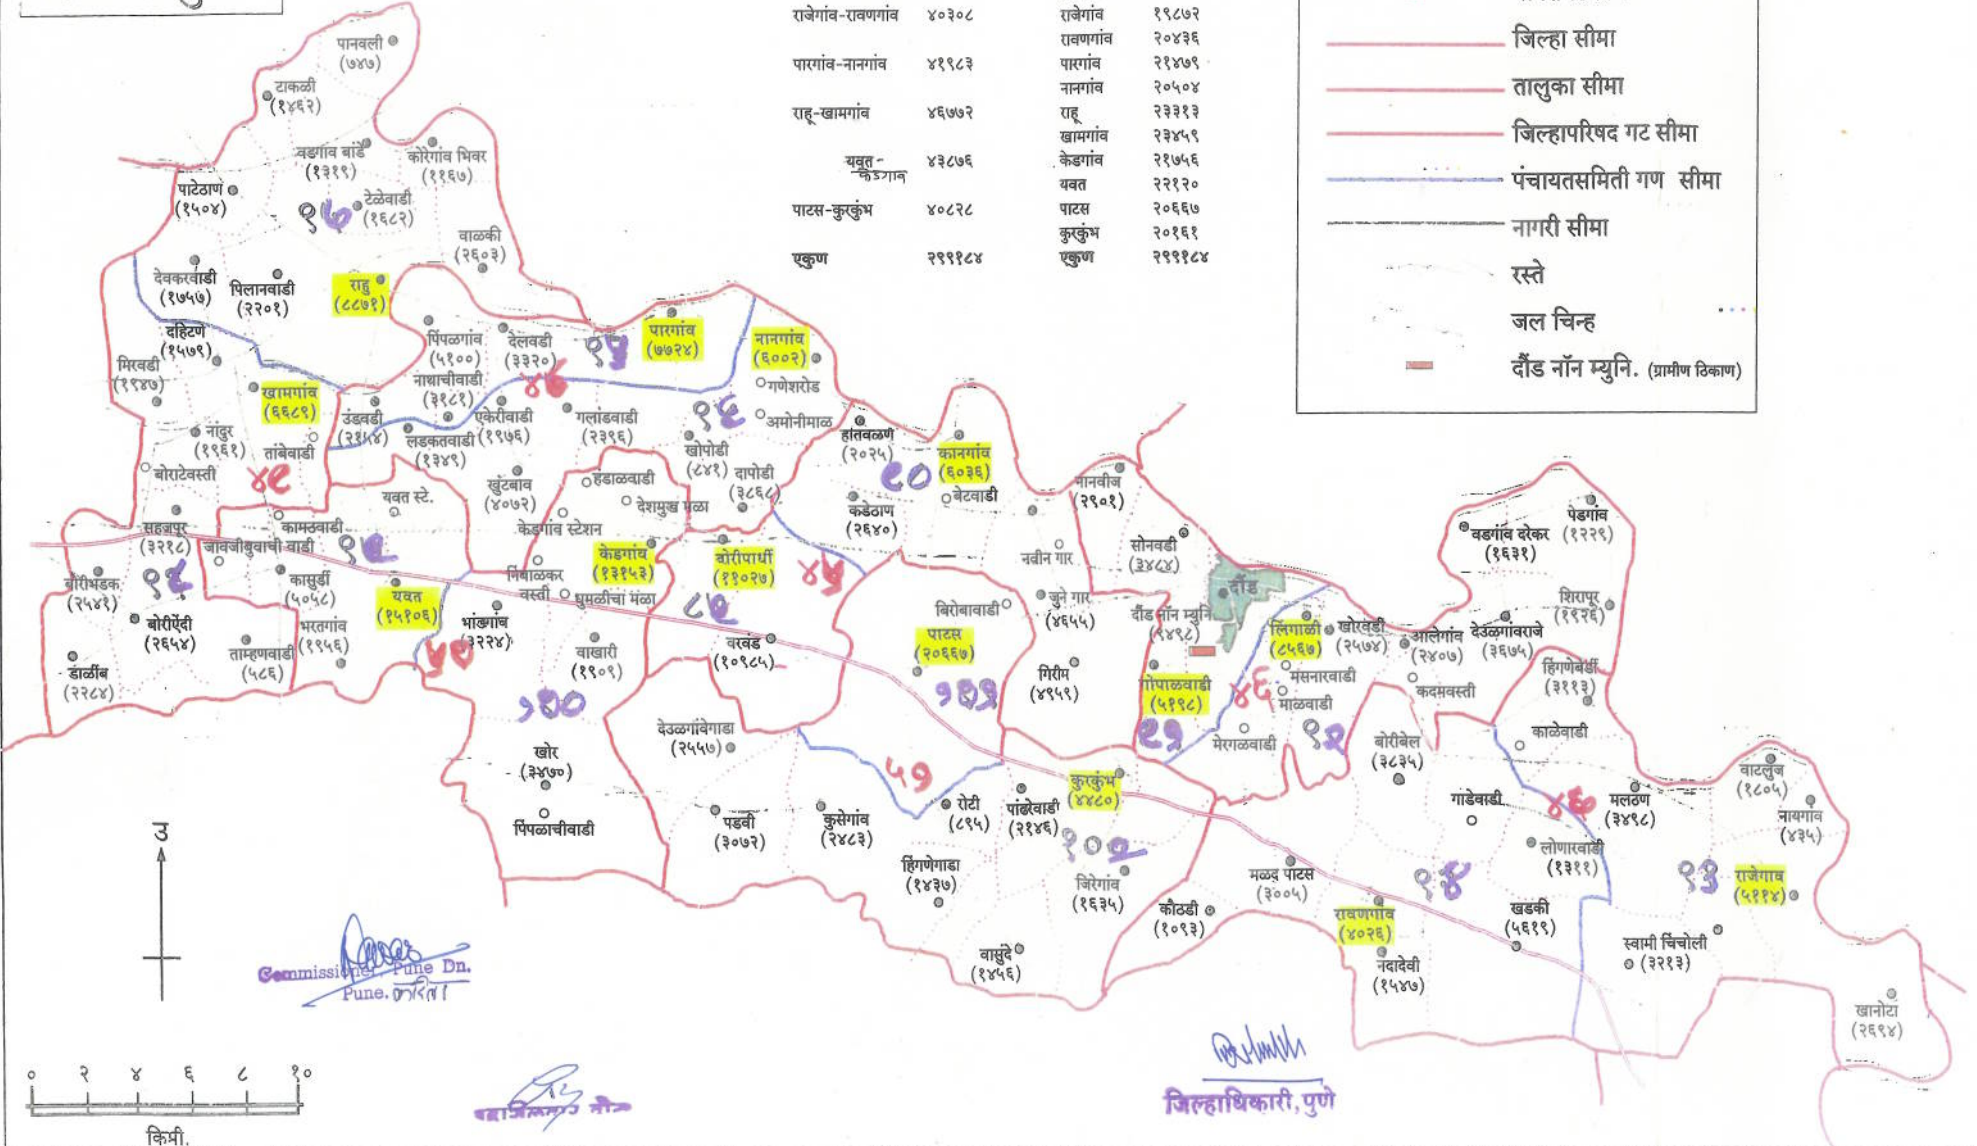

# पुणे जिल्हा दौंड तालुका

जि.प. गट, पं.स. गण, स्थाना लोकांसंख्या गोयदाता ता. दौंड

जि.प. गट	एकूण लोकांसंख्या	पं.स. गण	एकूण लोकांसंख्या
बोरापार्धी-कानगांव	४२३२७	बोरीपार्धी	२२०९२
गोपाळवाडी-लिंगाळी	४३०९०	कानगांव	२०३१५
राजेगांव-रावणगांव	४०३०८	गोपाळवाडी	२१०८१
पारगांव-नानगांव	४१९८३	लिंगाळी	२२००९
राहू-खामगांव	४६७७२	राजेगांव	१९८७२
यवत-कुडगाव	४३८७६	रावणगांव	२०४३६
पाटस-कुरुकुंभ	४०८२८	पारगांव	२१४७९
एकूण	२९९१८४	नानगांव	२०५०४
		राहू	२३३१३
		खामगांव	२३४५९
		केडगाव	२१७५६
		यवत	२२१२०
		पाटस	२०६६७
		कुरुकुंभ	२०१६१
		एकूण	२९९१८४

सूची :-

- ग्रामपंचायतीचे ठिकाण
- महसुल गावाचे ठिकाण
- नागरी ठिकाण
- जिल्हा सीमा
- तालुका सीमा
- जिल्हापरिषद गट सीमा
- पंचायतसमिती गण सीमा
- नागरी सीमा
- रस्ते
- जल चिन्ह
- दौंड नॉन म्युनि. (ग्रामीण ठिकाण)

Commissioner, Pune Dn.  
Pune, ०७/११/१८

जिल्हाधिकारी, पुणे